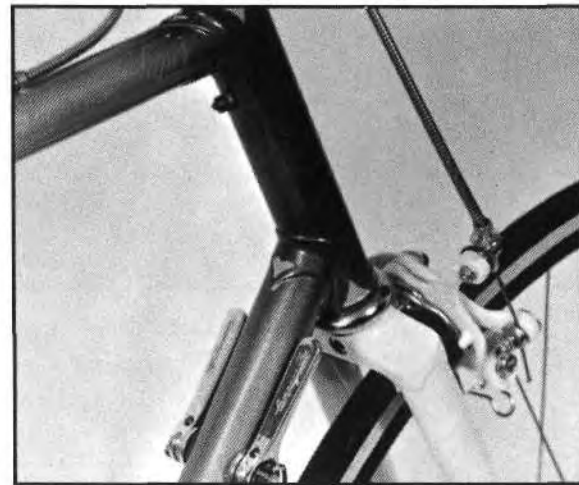

**REGINA  
EXTRA**

CHI DI CATENE  
SE NE INTENDE

## MILANO SAN REMO SUPER

*Campagnolo, Ofmega, Modolo Equipped*

*Engraved, Professional  
Quality Crankset*

*Handbuilt with Columbus  
Matrix Main Tubes*

## MILANO SAN REMO

*Campagnolo, Modolo, Nervar Equipped*

*New, Precise Campagnolo  
Triomphe Derailleur System*

*Individually Handcrafted Frame  
with Cut-Out Lugs*

**COLUMBUS**