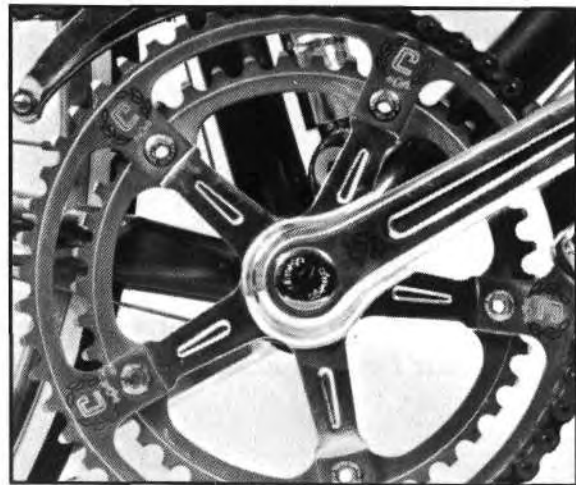

**REGINA  
EXTRA**

CHI DI CATENE  
SE NE INTENDE

## MILANO SAN REMO SUPER

*Campagnolo, Ofmega, Modolo Equipped*

*Engraved, Professional  
Quality Crankset*

*Handbuilt with Columbus  
Matrix Main Tubes*

## MILANO SAN REMO

*Campagnolo, Modolo, Nervar Equipped*

*New, Precise Campagnolo  
Triomphe Derailleur System*

*Individually Handcrafted Frame  
with Cut-Out Lugs*

**COLUMBUS**